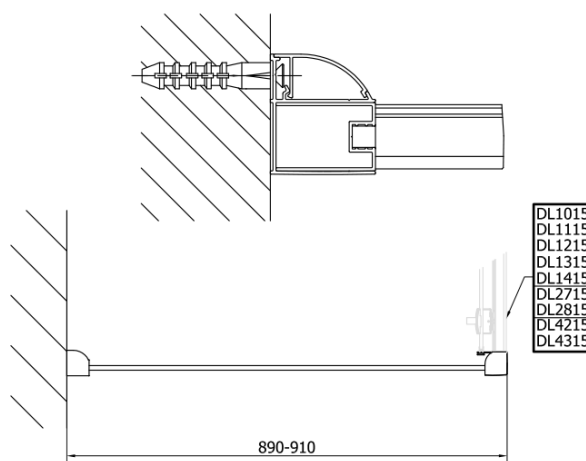

Produktový list

Objednací kód: **DL1015DL3415**

Lucis Line obdélníkový sprchový kout 1000x900mm L/P varianta

DL3415L

DL3415R

DL1015L

DL1015R